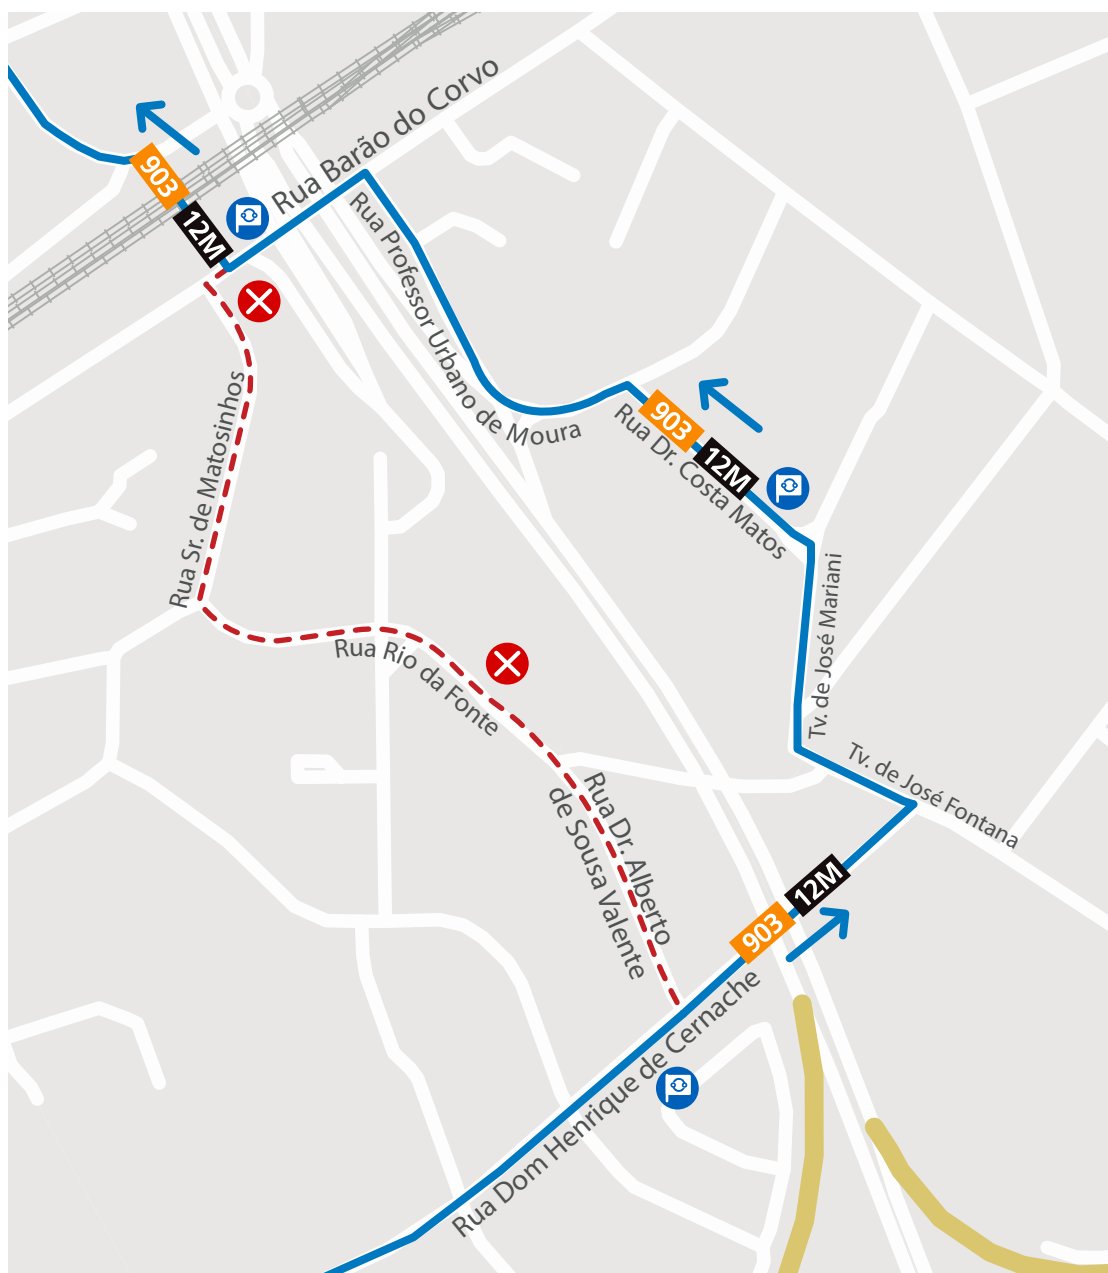

**LINHAS****903****12M**

**Validade:** A partir do dia 13 de abril, logo que a sinalização o indique.

**Motivo:** Realização de obras na Rua de Senhor de Matosinhos (V. N. Gaia).

Mod 221\_E\_08\_DMK\_119.26 10 de abril de 2026

**LINHA AZUL**  
**226 158 158**  
(chamada para a rede fixa nacional)

— — — Percurso interrompido     Paragem desativada     Paragem provisória     Paragem

 Segunda a Sexta 08h00 - 19h00 · Sábado 09h00 - 13h00  
Monday to Friday 8am - 7pm · Saturday 9am - 1pm